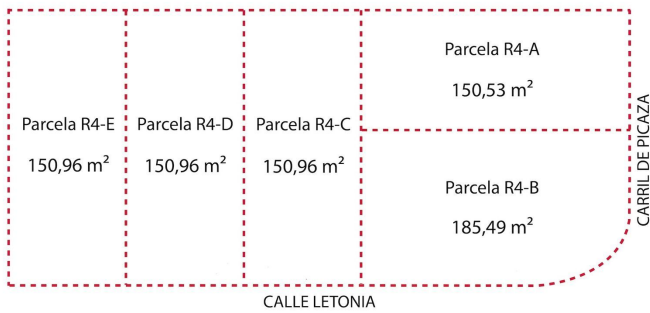

Terreno Comercial en venta en San Pedro de Alcántara, Marbella

995.000 €

Referencia: R5167555 Terreno: 613m²

Parcela total 789 m²

Costa del Sol, San Pedro de Alcántara

Oportunidad de inversión en el polígono de San Pedro de Alcántara Terreno en la avenida principal del polígono industrial de San Pedro de Alcántara, con una superficie total de 789 m² , ya segregado en 5 parcelas independientes. Permite el desarrollo de hasta 5 naves industriales o comerciales, ofreciendo flexibilidad y alto potencial de rentabilidad. Las parcelas se venden en conjunto, lo que convierte esta propiedad en una opción ideal para un proyecto integral en una de las zonas más transitadas y accesibles de Marbella oeste. Para más información, contacte con nuestra agencia.