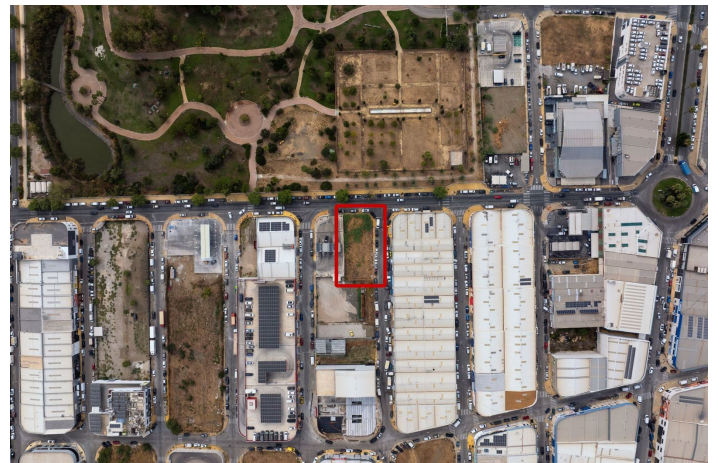

Terreno Comercial en venta en San Pedro de Alcántara, Marbella

995.000 €

Referencia: R5167555 Terreno: 613m²

Parcela total 789 m²

Costa del Sol, San Pedro de Alcántara

Oportunidad de inversión en el polígono de San Pedro de Alcántara Terreno en la avenida principal del polígono industrial de San Pedro de Alcántara, con una superficie total de 789 m² , ya segregado en 5 parcelas independientes. Permite el desarrollo de hasta 5 naves industriales o comerciales, ofreciendo flexibilidad y alto potencial de rentabilidad. Las parcelas se venden en conjunto, lo que convierte esta propiedad en una opción ideal para un proyecto integral en una de las zonas más transitadas y accesibles de Marbella oeste. Para más información, contacte con nuestra agencia.